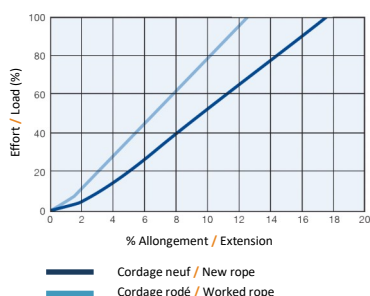

Cordage HSCP 3-8 torons et HSCP+ / 3-8 strands HSCP and HSCP+ rope

Application	Amarrage, remorquage de navires, messenger lines, pick-up line
<i>Use</i>	<i>Mooring, ship towing, messenger lines, pick-up line</i>
Description	Le cordage en Copolymère HSCP classique est composé de 3 torons câblés ou 8 torons tressés anti-giratoire.
	Le cordage en Copolymère HSCP+ (meilleure résistance) est composé de 8 torons tressés anti-giratoire
	Densité relative : 0,92 (flotte)
	Point de fusion : 170°C, peut être utilisée jusqu'à -30°C
	Bonne résistance aux UV, résistant acides, bases et huile, n'absorbe pas l'eau
<i>Description</i>	Allongement à la rupture : 18%
	<i>Rope in classic HSCP copolymer is composed of 3 twisted strands or torque-free 8 plaited strands</i>
	<i>Rope in HSCP+ copolymer (better resistance) torque-free 8 plaited strands</i>
	<i>Relative density : 0,92 (floats)</i>
	<i>Melting temperature : 170°C, can be used down to -30°C</i>
	<i>Good resistance to UV, resistant to bases, acids and oil, does not absorb water</i>
	<i>Extension at breaking : 18%</i>
Matière	Copolymère HSCP mono-filament extrudé
<i>Material</i>	<i>HSCP copolymer extruded monofilament fibre</i>

HSCP 3-8 Torons

HSCP+ 8 Torons

Couleur : bleu
Colour : blue

Diamètre Diameter (mm)	Charge de rupture min. Min. breaking load (kN)	Poids Weight (kg/100m)
	10	19,6
12	28,4	6,5
14	38,3	9
16	48,1	11,5
18	61,8	14,8
20	74,5	18
22	90,2	22
24	103	26
26	124	30,5
28	142	35,5
30	161	40,5
32	181	46
34	204	52
36	228	58,5
38	257	65,5
40	275	72
44	333	88
48	387	104
52	446	122
56	510	142
60	583	163
64	662	185
68	745	209
72	829	234
76	922	261
80	1020	290
88	1226	351
96	1451	417
104	1701	490
112	1971	570
120	2256	650
128	2538	740
136	2854	840
144	3153	940
160	3828	1152