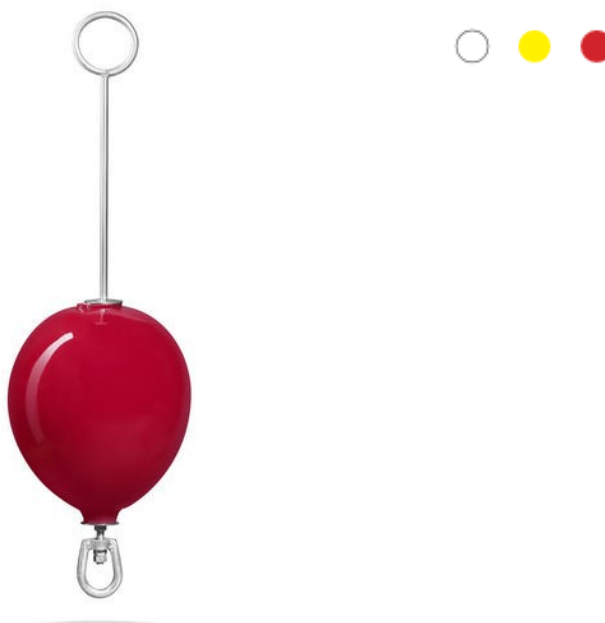

Bouée d'amarrage à longue tige / Long road mooring buoy

Description
 Bouée multi-usage en PVC avec une longue tige, idéale pour mouiller des bateaux
 Résistante aux UV et à l'abrasion
 Anneau d'arrimage 16mm de diamètre, anneau inférieur monté sur émerillon
 Disponible en 3 couleurs

Description

*Multi-purpose buoy in PVC with long rod, ideal for the mooring of boats
 Abrasion and sun resistant
 16mm rod, includes a swivel at the lower end
 Available in 3 colors*

Matière

Anneau et émerillon : acier galvanisé à chaud
 Corps : PVC roto moulé

Material

*Pod and swivel : hot dipped galvanised steel
 Body : rotomoulded PVC*

| RÉFÉRENCE / CODE | Circonférence <u>Circumference</u> (cm) | Diamètre <u>Diameter</u> (cm) | Longueur <u>Length</u> (cm) | Longueur totale <u>Total length</u> (cm) | Flottabilité <u>Floatability</u> (kg) |
|---------------------|---|-------------------------------------|-----------------------------------|--|---|
| 309765 | 97 | 30 | 40 | 90 | 8 |
| 309766 | 100 | 32 | 43 | 110 | 12 |
| 309767 | 140 | 42 | 54 | 117 | 22 |