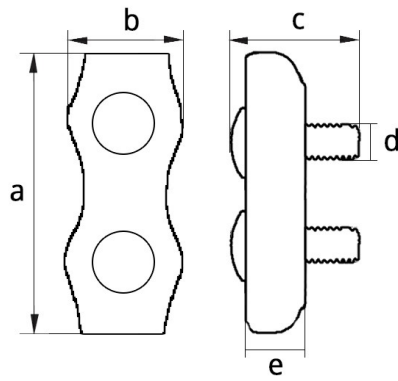

Serre-câble plat duplex / Duplex wire rope grip

Application	Les serre-câble sont utilisés pour le maintien des deux brins d'une boucle sur câble ou pour la connexion de deux câbles
<i>Use</i>	<i>Wire rope grips are used to maintain a wire rope eye or on wire ropes connections</i>
Matière	Acier Finition zingué blanc
<i>Material</i>	<i>Steel</i> <i>Zinc coating finish</i>

Réf. / Code	Diamètre du câble Wire rope diameter (mm)	Dimensions Dimensions (mm)					Poids Weight (g)
		a	b	c	d	e	
308 420	2	37	12,6	5	4	5	11
304 682	3	40	14	6,7	4	6,7	15
308 421	4	43	17	7	5	7	25
308 422	5	52	21	8,5	6	8,5	40
308 423	6	60	25	10	6	10	60
303 579	8	72	31	14	8	14	100
200 400	10	84	35	15	10	15	160