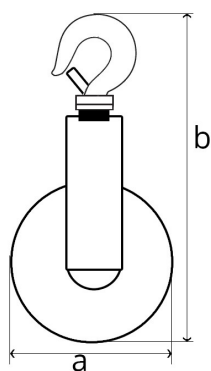

Poulie crochet multi-usage pour corde / Head block hook rope

Description Poulie multi-usage pour corde à 4 réas pour le spectacle et l'évènementiel
Corde de Ø 8-10 mm

Description Head block, 1 to 4 sheaves, for theatre and events
Ø 8-10 mm ropes

Matière Réa(s) polyamide sur roulement
Joues acier zinguées

Material Polyamide sheaves on bearings
Steel flanges zinc plated

RÉF. / CODE	CMU	Ø Corde	Ø Réas	Dimensions	Poids
	WLL (t)	Rope Ø (mm)	Sheaves Ø (mm)	Dimensions (mm)	Weight (kg)
				b	
308 658	120	8	62	98	0.202
308 659	150	8	80	120	0.243
301 349	150	10	100	120	0.258