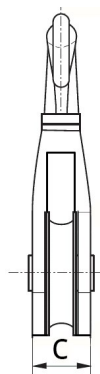

Poulie crochet multi-usage pour corde / Head block hook rope

Description Poulie multi-usage pour corde à 4 réas pour le spectacle et l'évènementiel
Corde de Ø 8-10 mm

Description Head block, 1 to 4 sheaves, for theatre and events
Ø 8-10 mm ropes

Matière Réa(s) polyamide sur roulement
Joues acier zinguées

Material Polyamide sheaves on bearings
Steel flanges zinc plated

RÉF. / CODE	CMU	Ø Corde	Ø Réas	Dimensions	Poids
	WLL (t)	Rope Ø (mm)	Sheaves Ø (mm)	Dimensions (mm)	Weight (kg)
				b	
308 658	120	8	62	98	0.202
308 659	150	8	80	120	0.243
301 349	150	10	100	120	0.258