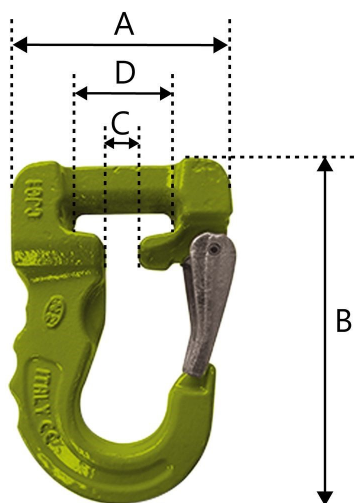

Crochet pour sangle textile / Flat webbing sling hook

Description Crochet pour sangle textile plate

Description Flat webbing sling hook

Matière Acier allier

Material Alloy steel,

Normes Coefficient de sécurité : 1:4

Standard Safety factor : 1:4

RÉF. / CODE	CMU <u>WLL</u> (t)	Dimensions <u>Dimensions</u> (mm)				Poids <u>Weight</u> (kg)
		A	B	C	D	
308 496	1	78	123	41	26	0.7
308 139	2	132	148	55	31	1.2
308 497	3	113	175	55	37	2.2
308 498	4	133	223	70	43	4.5
308 499	5	133	223	70	43	4.5
308 500	6	133	223	70	43	4.5
308 501	8	188	302	105	65	9.7
308 502	10	188	302	105	65	9.7