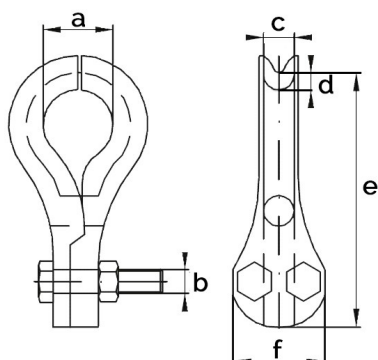

Cosse serre-câble / Combination clip & thimble

Application Combine cosse et serre-câble pour une installation simple et rapide

Use Combines both clip and thimble in one, easy and quick to install

Description Constitué de deux demi-coques en fonte galvanisée

Description Made of two half thimbles in galvanised cast iron

Matière

Cosse en fonte malléable
Finition galvanisé à chaud
Écrou et boulon en acier
Finition galvanisé

Material

*Thimble in mild cast iron
Hot dipped galvanised
Screw and bolt in steel
Galvanised coating*

RÉF. / CODE	Ø Câble <u>Wire rope Ø</u> (mm)	Dimensions <u>Dimensions</u> (mm)						Poids <u>Weight</u> (kg)
		a	b	c	d	e	f	
308 096	6	21,5	6	6	5,4	67	26	0,121
300 529	10	30,5	10	12	8,1	100	37	0,372
303 480	12	42	12	15	11,3	152	48	0,74
308 095	16	51,5	16	19	14,2	186	61	1,709
308 097	20	67	20	25	17,8	241	76	3,618