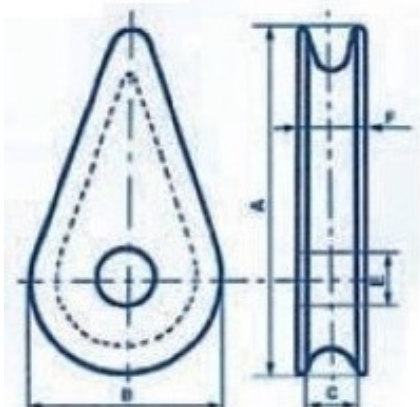

Cosse pleine fonte / Solid cast iron thimble

Description Cosse pleine en fonte pour câble
Ce produit peut être fourni avec un certificat de conformité

Description Solid cast iron thimble for wire ropes
This product can be supplied with a works certificate

Matière Fonte
finition brut

Material Cast mild steel
Self coloured

Normes Conforme à la norme DIN 3091

Standards Complies with DIN 3091 standard

RÉF. / CODE	Diamètre du câble Wire rope diameter (mm)	Dimensions Dimensions (mm)		
	c	a	b	e
308 079	8-10	80	45	15
200 272	11-13	90	55	17
200 273	14-16	100	60	18
106 015	18-20	125	75	20
106 016	22	140	85	22
308 080	24-26	155	100	26
308 081	27-30	175	110	29