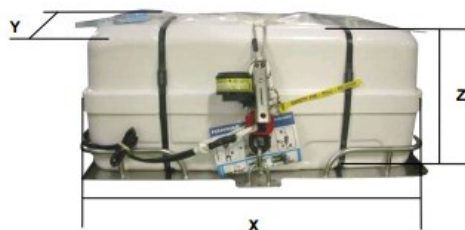

## Survitec Pro Peche

**Description** Radeau de survie gonflable 6 places pour bateau de pêche  
Conditionné en conteneur compact monté sur un ber dédié et muni d'un largueur hydrostatique HAMMAR H20

*Description*

*Inflatable life raft for 6 persons for fishing vessels*

*Packed in a container, fitted on a dedicated cradle and with HAMMAR H20 approved hydrostatic release unit*

**Matière** Tissu recouvert de polyuréthane thermo soudé (Thermobonding™)

*Material*

*Thermo welded polyurethane coated fabric (Thermobonding™ technic)*

**Plan de fixation du Ber**

Modèle Type	Gonfleur	Hauteur mise à l'eau	Drisse	Dimensions			Dimensions conteneur			Poids
	Inflator	Stowage height	Painter line	Dimensions			Container dimensions			Weight
	(l)	(m)	(m)	(cm)	(cm)	(cm)	x	y	z	(kg)
Classe - Class V	2.83	6	15	a	b	c	x	y	z	29