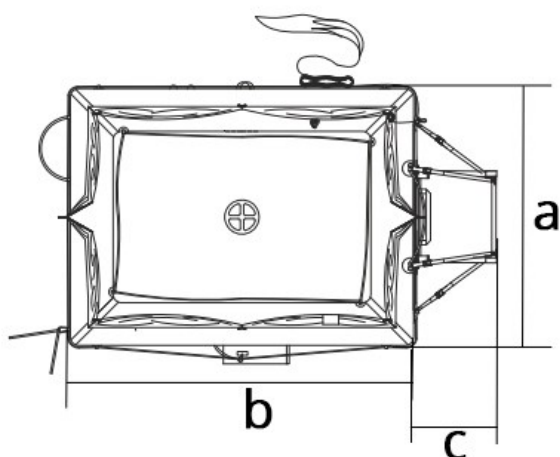

## Survitec Pro Peche

**Description** Radeau de survie gonflable 6 places pour bateau de pêche  
Conditionné en conteneur compact monté sur un ber dédié et muni d'un largueur hydrostatique HAMMAR H20

*Description*

*Inflatable life raft for 6 persons for fishing vessels*

*Packed in a container, fitted on a dedicated cradle and with HAMMAR H20 approved hydrostatic release unit*

**Matière** Tissu recouvert de polyuréthane thermo soudé (Thermobonding™)

*Material*

*Thermo welded polyurethane coated fabric (Thermobonding™ technic)*

**Plan de fixation du Ber**

Modèle Type	Gonfleur	Hauteur mise à l'eau	Drisse	Dimensions			Dimensions conteneur			Poids
	Inflator	Stowage height	Painter line	Dimensions			Container dimensions			Weight
	(l)	(m)	(m)	(cm)	(cm)	(cm)	x	y	z	(kg)
Classe - Class V	2.83	6	15	a	b	c	x	y	z	29