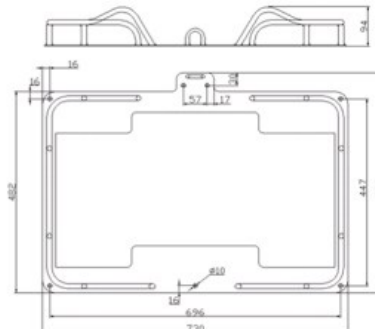

*Material*

*Thermo welded polyurethane coated fabric (Thermobonding™ technic)*

**Plan de fixation du Ber**

Modèle Type	Gonfleur	Hauteur mise à l'eau	Drisse	Dimensions			Dimensions conteneur			Poids
	Inflator	Stowage height	Painter line	Dimensions			Container dimensions			Weight
	(l)	(m)	(m)	(cm)	(cm)	(cm)	x	y	z	(kg)
Classe - Class V	2.83	6	15	a	b	c	x	y	z	29