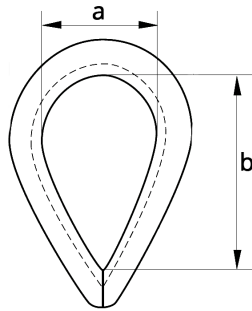

Cosse cœur / Heart-shaped thimble

Description	Cosses cœur en acier inoxydable de 10 mm à 49 mm de diamètre Pour câbles de 3 mm à 22 mm
<i>Description</i>	<i>Heart-shaped thimble in stainless steel from 9.5 mm to 45 mm diameter For wire ropes between 2 mm and 20 mm</i>

Matière	Acier inoxydable AISI 316
<i>Material</i>	<i>AISI 316 stainless steel</i>

RÉF. / CODE	Ø Câble Wire rope Ø (mm)	Dimensions Dimensions (mm)		Poids Weight (kg pour 100 pcs)
		a	b	
105 971	3	10	16	0.24
105 972	4	11	17	0.38
105 973	5	13	20	0.48
105 974	6	15	23	1.00
105 975	8	18	29	2.00
105 976	10	24	37	3.00
105 977	12	29	50	4.00
105 978	14	33	54	8.00
105 979	16	37	64	12.00
304 681	18	40	70	15.00
306 225	20	45	75	18.00
305 544	22	45	78	19.00