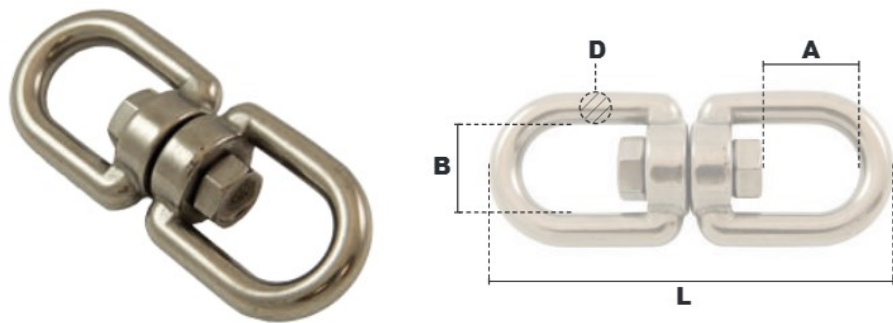

Emerillon à oeil / Eye swivel

Description	Anneau tournant avec un œil de chaque côté en acier inoxydable Ce produit peut être livré avec un certificat de conformité et/ou une déclaration de conformité CE Finition polie
<i>Description</i>	<i>Rotating ring with one eye on each side in stainless steel This product can be supplied with a works certificate and or a CE Declaration of Conformity Polished finish</i>
Matière	Acier inoxydable AISI 316L
<i>Material</i>	<i>Stainless steel AISI 316L</i>
Normes	Coefficient de sécurité : 1:4
<i>Standards</i>	<i>Safety factor : 1:4</i>

RÉF. / CODE	CMU WLL (t)	Dimensions			
		A	B	L	D
310 490	100	14	13	60	5
310 491	160	15	15	66.5	6
310 492	300	21	19	90	8
310 493	420	26	24	112	10
310 494	720	33.5	32	149	13
310 495	1260	42.5	39	186	16
310 496	2400	51	40	223	19