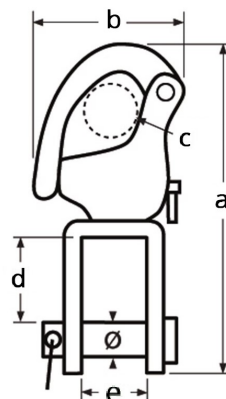

Mousqueton de drisse à chape / Snap shackle with swivel shackle

Description
 Mousqueton de drisse à chape
 Disponible en 3 tailles
 Chaque produit est marqué avec l'indication de la charge maximale
 Permet le passage ou le maintien d'une fixation

Description
 Snap shackle with swivel shackle
 Available in 3 sizes
 Each product is marked with the maximum load
 Allows the passage or maintenance of a fastening

Matière
 Acier inoxydable AISI 316

Material
 Stainless steel AISI 316

RÉF. / CODE	Charge de rupture <u>Breaking load</u> (kg)	Diametre <u>Diameter</u> (\varnothing)	Dimensions <u>Dimensions</u> (mm)				
			a	b	c	d	e
310 415	780	5	68	33	13	10	10
310 416	910	6	87	42	16	12	12
310 417	1800	10	128	58	22	20	20