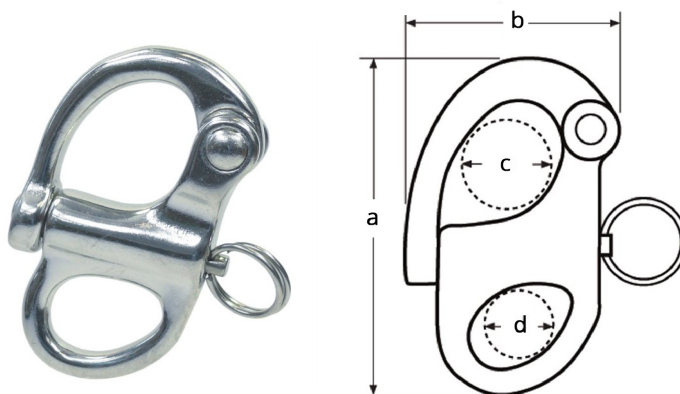

Mousqueton de drisse / Eye snap shackle

Description
Mousqueton de drisse à œil
Disponible en 5 tailles
Chaque produit est marqué avec l'indication de la charge maximale
La version à œil permet le passage ou le maintien d'une fixation

Description
Eye snap shackle
Available in 5 sizes
Each product is marked with the maximum load
The eye version allows the passage or maintenance of a fastening

Matière Acier inoxydable AISI 316

Material Stainless steel AISI 316

RÉF. / CODE	Charge de rupture <u>Breaking load</u> (kg)	Dimensions <u>Dimensions</u> (mm)			
		a	b	c	d
310 410	200	35	23	9	6
310 411	770	45	29	10	8
310 412	1100	52	35	13	9
310 413	1430	66	45	16	12
310 414	1790	96	60	22	22