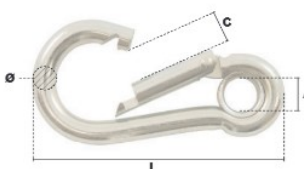

Mousqueton en Inox / Stainless steel karabiner

Description
Mousquetons alpin standard ou avec anneau serti
Disponible en 7 tailles
Chaque produit est marqué avec l'indication de la charge maximale
La version à œil permet le passage ou le maintien d'une fixation

Description
Alpine karabiners standard or with crimped ring
Available in 7 sizes
Each product is marked with the maximum load
The eye version allows the passage or maintenance of a fastening

Matière Acier inoxydable AISI 316

Material *Stainless steel AISI 316*

Mousqueton Alpin standard / *Standard Alpine karabiners*

Mousqueton Alpin avec anneau serti / *Alpine karabiner with crimped ring*

RÉF. / CODE		Diamètre <u>Diameter</u> (mm)		A	CMU <u>WLL</u> (kg)	Dimensions <u>Dimensions</u> (mm)		Poids pour 100 pcs <u>Weight for</u> 100 pcs (kg)
Standard	Anneau serti	Ø	Standard	Anneau serti		C	L	
101 614	310 387	5	8	7.8	90	7	50	1.70
101 615	101 622	6	8.5	7.8	150	7.5	60	2.80
310 386	310 388	7	9.5	8.7	180	9	70	4.50
101 617	101 624	8	12	10.8	225	10	80	6.80
101 618	304 461	10	15	14	375	12	100	13.20
310 391	310 389	11	19	18	390	16	120	19.20
301 373	310 390	12	22	20	410	21	140	27.00