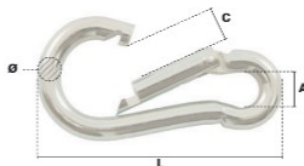

Mousqueton en Inox / Stainless steel karabiner

Description
Mousquetons alpin standard ou avec anneau serti
Disponible en 7 tailles
Chaque produit est marqué avec l'indication de la charge maximale
La version à œil permet le passage ou le maintien d'une fixation

Description
Alpine karabiners standard or with crimped ring
Available in 7 sizes
Each product is marked with the maximum load
The eye version allows the passage or maintenance of a fastening

Matière Acier inoxydable AISI 316

Material *Stainless steel AISI 316*

Mousqueton Alpin standard / *Standard Alpine karabiners*

Mousqueton Alpin avec anneau serti / *Alpine karabiner with crimped ring*

RÉF. / CODE		Diamètre <u>Diameter</u> (mm)		A	CMU <u>WLL</u> (kg)	Dimensions <u>Dimensions</u> (mm)		Poids pour 100 pcs <u>Weight for</u> 100 pcs (kg)
Standard	Anneau serti	Ø	Standard	Anneau serti		C	L	
101 614	310 387	5	8	7.8	90	7	50	1.70
101 615	101 622	6	8.5	7.8	150	7.5	60	2.80
310 386	310 388	7	9.5	8.7	180	9	70	4.50
101 617	101 624	8	12	10.8	225	10	80	6.80
101 618	304 461	10	15	14	375	12	100	13.20
310 391	310 389	11	19	18	390	16	120	19.20
301 373	310 390	12	22	20	410	21	140	27.00