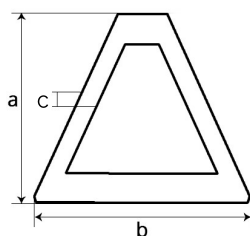

Anneau d'arrimage / Lashing ring

Description Anneau d'arrimage pour sangles de 50 mm à 25 mm de largeur

Description Lashing ring for 50 mm to 25 mm wide webbings

Normes Coefficient de sécurité : 1:2
Conforme à la norme EN-12195-2

Standards Safety factor : 1:2
Complies with EN-12195-2 standard

Dimensions pour tous les types d'anneaux / Dimensions for all rings

a : longueur totale / total length

b : Largeur totale / total width

c : Épaisseur / Thickness

Réf. / Code
200 052

Réf. / Code
200 053

Réf. / Code
-

Réf. / Code
303 074

Réf. / Code
-

Réf. / Code
200 051

RÉF. / CODE	TMU LC (daN/kg)	Largeur de sangle Webbing width (mm)	Dimensions Dimensions (mm)			Poids Weight (g)
			a	b	c	
200 052	5000	50	67	78	6	115
200 053	2500	50	61	65	6.5	72
-	1750	50	55	67	7	55
303 074	1750	35	80	60	7	60
-	1350	25	46	36	6.3	30
200 051	1050	25	30	35	4	10