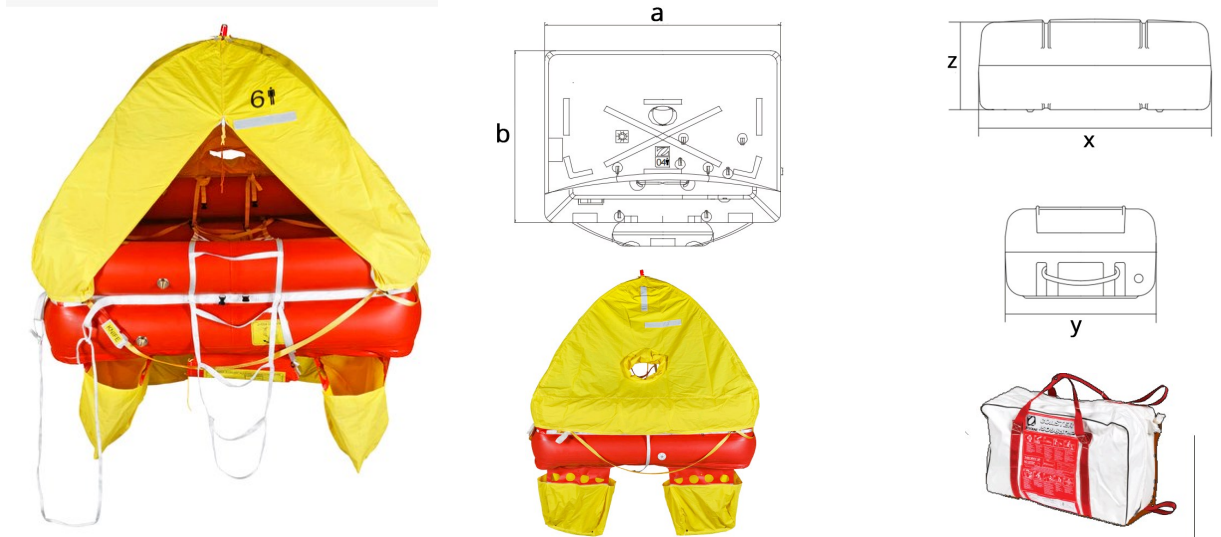

SIMA

Marine & Industry equipment

ZODIAC Coaster

Description

Radeau de survie côtier pour 4 à 8 personnes, particulièrement compact et léger
 Disponible en conteneur ou en sac de transport
 Le processus de thermo soudure offre une exceptionnelle résistance en mer
 Radeau équipé du matériel de secours pour <24 h, matériel contenu dans un sac et
 disposé dans le conteneur ou sac de transport

Description

Coastal life raft for 4 to 8 persons, specially compact and lightweight

Packed in a container or a fabric valise

Exceptional resistance at sea thanks to the exclusive thermobonding technic

Raft equipped with survival material for <24 h, the equipment is secured in a bag placed in the raft within the container or the transport valise

Mail : marine@simafrance.com / industrie@simafrance.com

web : www.simafrance.com

SIMA

Marine & Industry equipment

ZODIAC Coaster

Passagers Passengers	Dimensions Dimensions (cm)		Dim. conteneur Container dim. (cm)			Poids Weight (kg)
	a	b	x	y	z	
Conteneur / container						
4	144	144	69	49	23	33
6	179	179	69	49	23	36.5
8	201	201	79	49	29	42
Valise textile / Fabric valise						
4	144	144	67	45	22	30
6	179	179	67	45	22	34
8	201	201	72	45	26	38