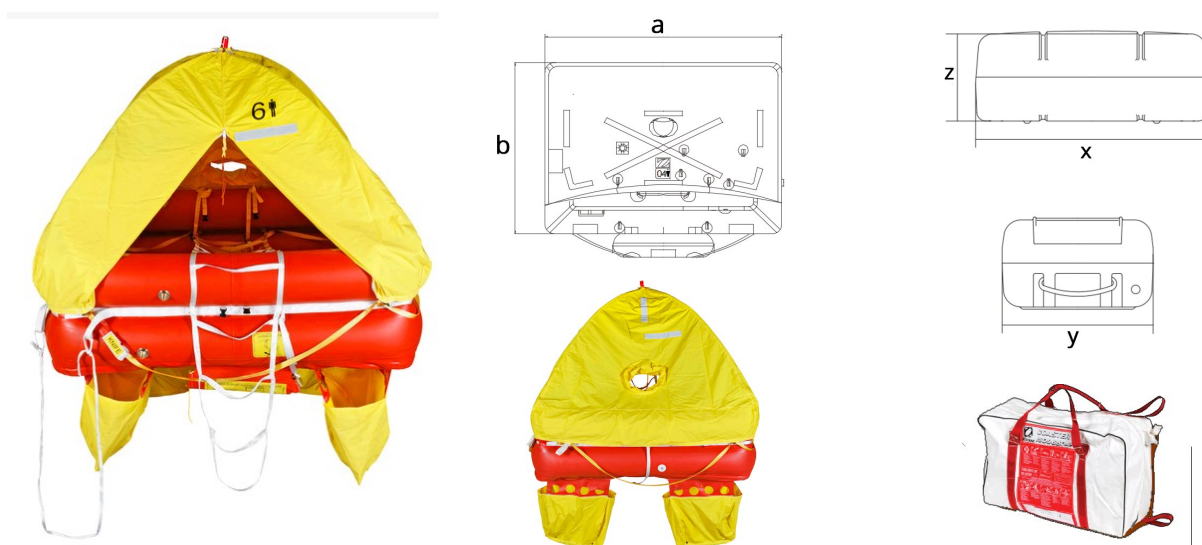

SIMA

Marine & Industry equipment

ZODIAC Coaster

Description

Radeau de survie côtier pour 4 à 8 personnes, particulièrement compact et léger
 Disponible en conteneur ou en sac de transport
 Le processus de thermo soudure offre une exceptionnelle résistance en mer
 Radeau équipé du matériel de secours pour <24 h, matériel contenu dans un sac et
 disposé dans le conteneur ou sac de transport

Description

Coastal life raft for 4 to 8 persons, specially compact and lightweight

Packed in a container or a fabric valise

Exceptional resistance at sea thanks to the exclusive thermobonding technic

Raft equipped with survival material for <24 h, the equipment is secured in a bag placed in the raft within the container or the transport valise

Matière

Tissu PVC thermo soudé (Thermobonding™)

Material

Thermo welded PVC fabric (Thermobonding™ technic)

Normes

Conforme à la norme ISO 9650 type 2 - navigation côtière

Standards

Complies with ISO 9650 type 2 - coastal sailing

Passagers Passengers	Dimensions Dimensions (cm)		Dim. conteneur Container dim. (cm)			Poids Weight (kg)
	a	b	x	y	z	
4 - 8	104 - 201	104 - 201	69 - 79	45 - 49	22 - 29	30 - 42

SIMA

88, rue Delbos - 33070 BORDEAUX Cedex - France Tél : (33).05.57.19.07.19 / Fax : (33).05.57.19.07.12