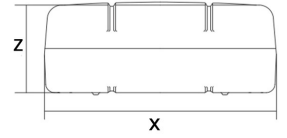

## ZODIAC Open Sea

Passagers Passengers	Dimensions Dimensions (cm)		Dim. conteneur Container dim. (cm)			Poids Weight (kg)	Poids sac >24h Weight >24h bag (kg)
	a	b	x	y	z		
<b>Conteneur / container</b>							
4	193	144	69	49	23	38	9.1
6	200	200	76	49	29	45	12.9
8	225	225	80	53	32	53	15.5
10	256	256	80	53	32	58	18.7
<b>Valise textile / Fabric valise</b>							
4	193	144	67	45	22	35	9.1
6	200	200	72	45	26	42	12.9
8	225	225	78	50	27	49	15.5
10	256	256	78	50	27	53	18.7