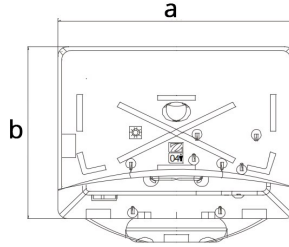

## ZODIAC Open Sea

Passagers Passengers	Dimensions Dimensions (cm)		Dim. conteneur Container dim. (cm)			Poids Weight (kg)	Poids sac >24h Weight >24h bag (kg)
	a	b	x	y	z		
<b>Conteneur / container</b>							
4	193	144	69	49	23	38	9.1
6	200	200	76	49	29	45	12.9
8	225	225	80	53	32	53	15.5
10	256	256	80	53	32	58	18.7
<b>Valise textile / Fabric valise</b>							
4	193	144	67	45	22	35	9.1
6	200	200	72	45	26	42	12.9
8	225	225	78	50	27	49	15.5
10	256	256	78	50	27	53	18.7