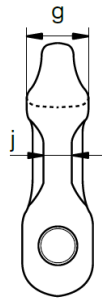

Coupleur Omega / Omega link

Description	Ce produit peut être livré avec un certificat de conformité et/ou une déclaration de conformité CE Finition polie
<i>Description</i>	<i>This product can be supplied with a works certificate and/or EC Declaration of Conformity Polished finish</i>
Matière	Acier inoxydable AISI 316L
<i>Material</i>	<i>Stainless steel AISI 316L</i>
Normes	Coefficient de sécurité : 1:4
<i>Standards</i>	<i>Safety factor : 1:4</i>

CMU WLL (t)	Diamètre chaîne Chain diameter (mm)	Dimensions Dimensions (mm)										Poids Weight (kg)
		a	b	c	d	e	f	g	h	i	j	
0.5	5	14	6	7	26	20	53	13	41	28	6	0.07
0.7	6	14	8	7	25	20	53	13	41	28	6	0.07
1.2	7/8	20	9	9	34	24	71	16	55	32	8	0.18
1.6	10	19	13	12	40	31	82	17	63	42	11	0.28
2.7	13	25	16	15	51	40	106	20	84	54	14	0.64