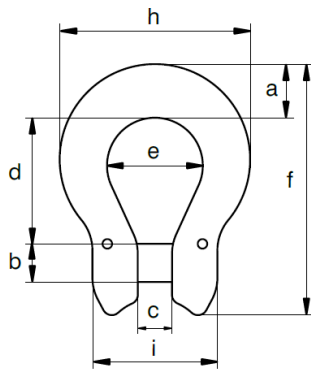

Coupleur Omega / Omega link

Description	Ce produit peut être livré avec un certificat de conformité et/ou une déclaration de conformité CE Finition polie
<i>Description</i>	<i>This product can be supplied with a works certificate and/or EC Declaration of Conformity Polished finish</i>
Matière	Acier inoxydable AISI 316L
<i>Material</i>	<i>Stainless steel AISI 316L</i>
Normes	Coefficient de sécurité : 1:4
<i>Standards</i>	<i>Safety factor : 1:4</i>

CMU WLL (t)	Diamètre chaîne Chain diameter (mm)	Dimensions Dimensions (mm)										Poids Weight (kg)
		a	b	c	d	e	f	g	h	i	j	
0.5	5	14	6	7	26	20	53	13	41	28	6	0.07
0.7	6	14	8	7	25	20	53	13	41	28	6	0.07
1.2	7/8	20	9	9	34	24	71	16	55	32	8	0.18
1.6	10	19	13	12	40	31	82	17	63	42	11	0.28
2.7	13	25	16	15	51	40	106	20	84	54	14	0.64